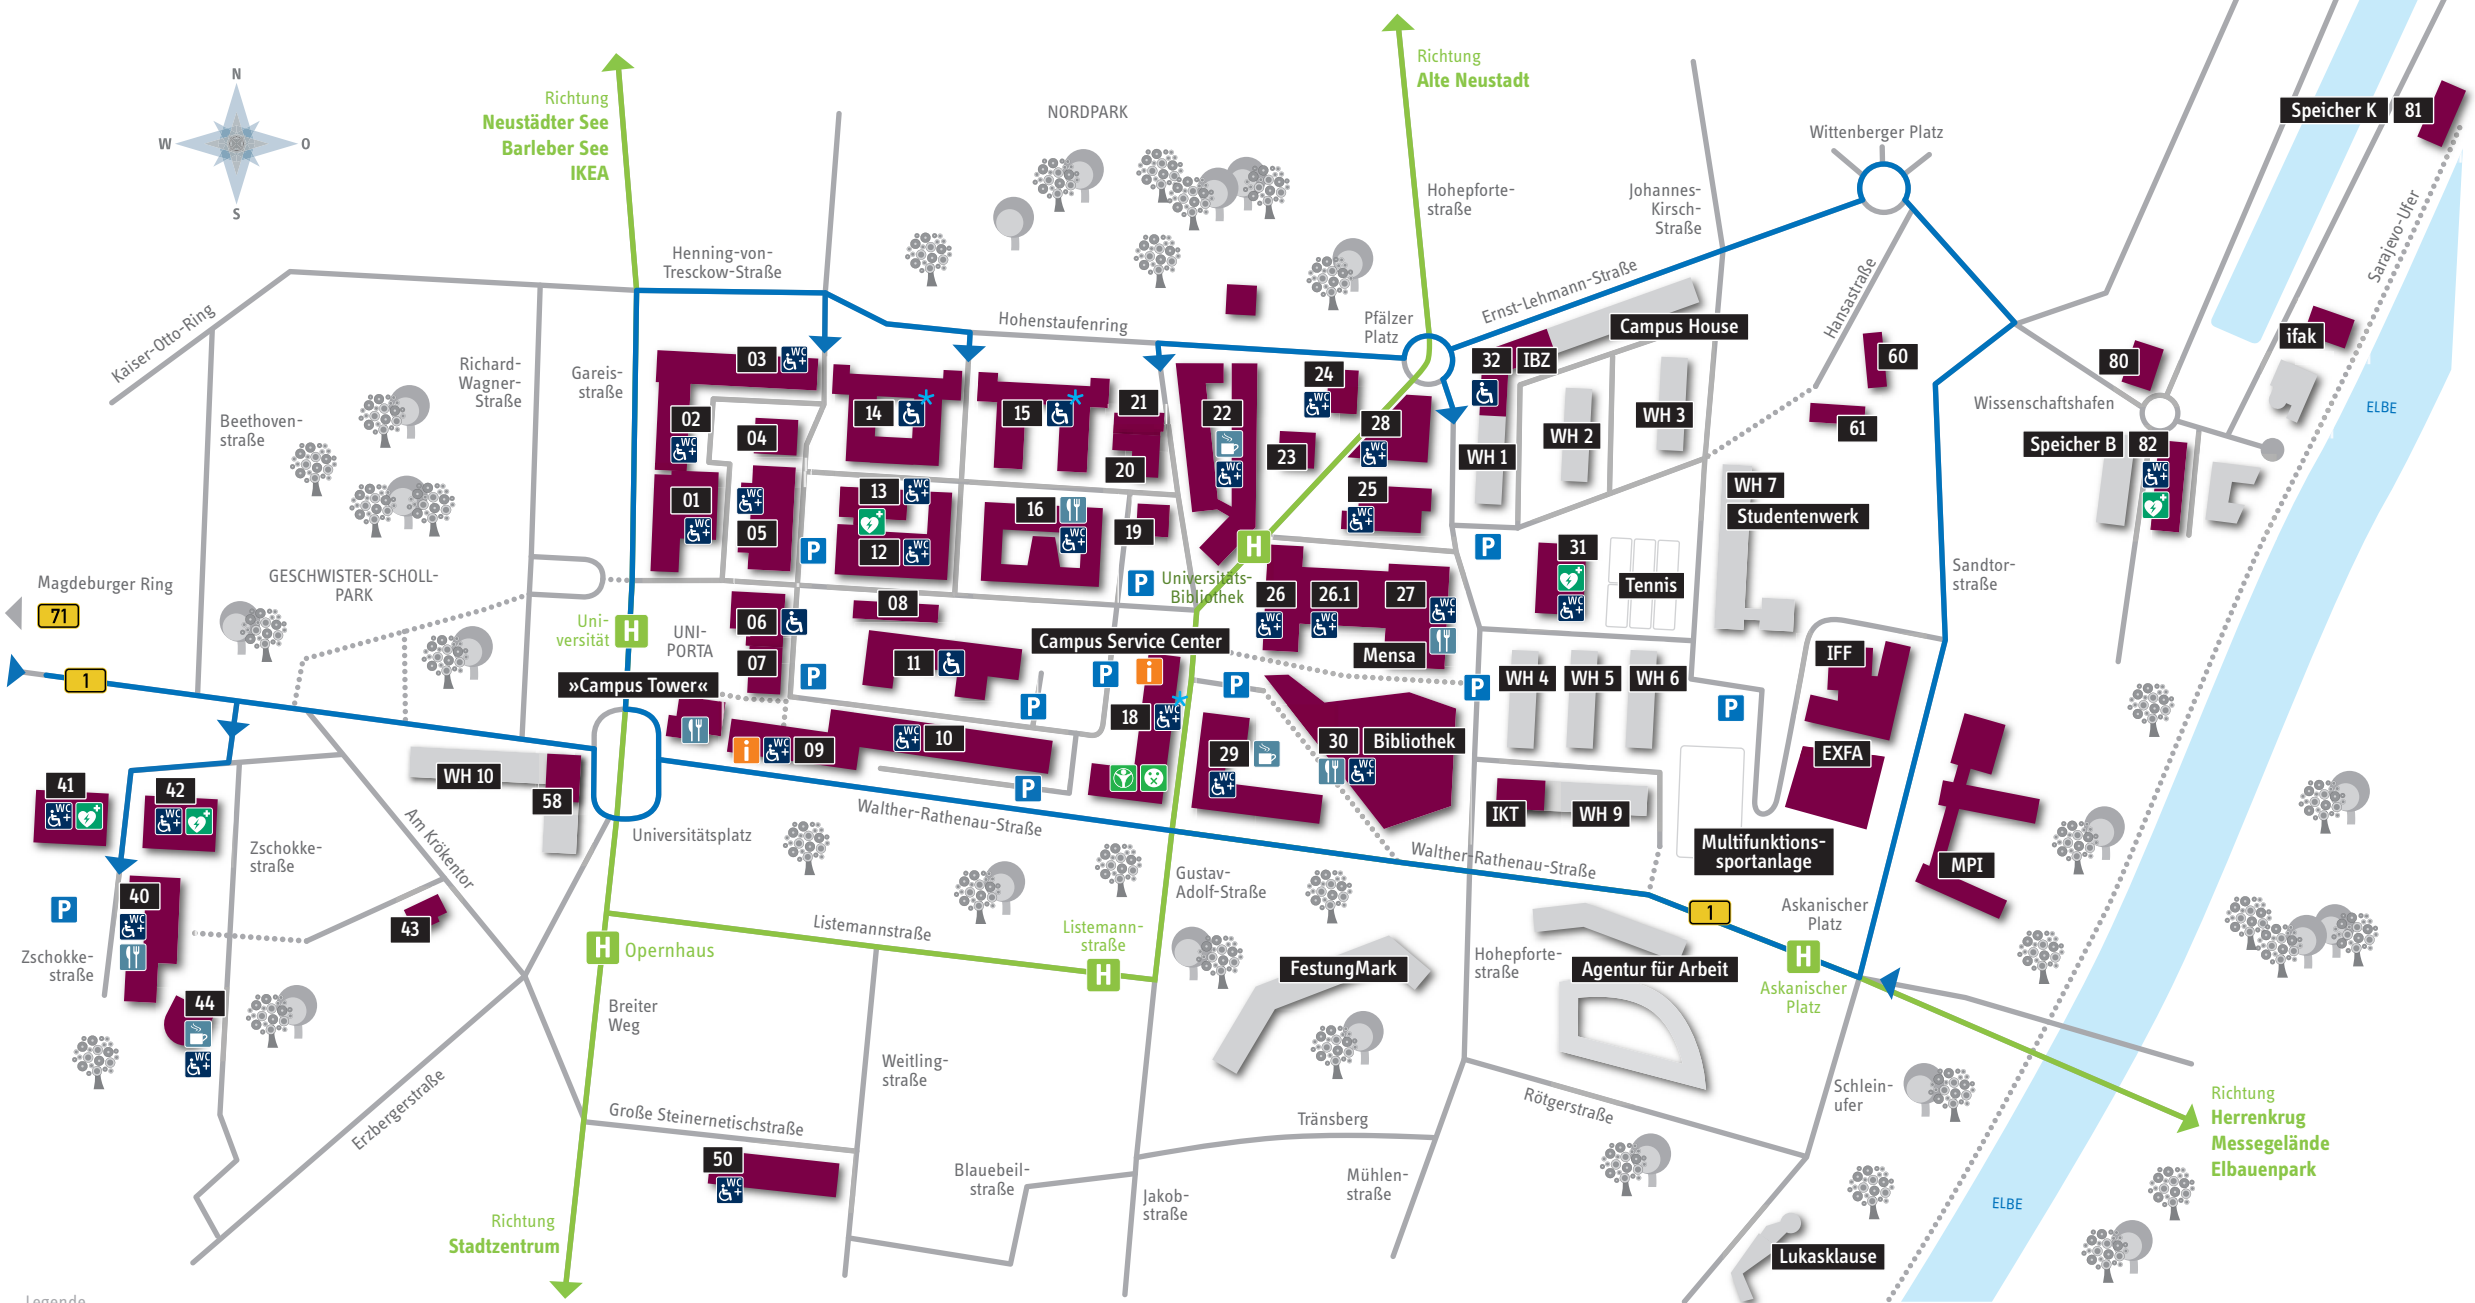

Campus »Universitätsplatz«

Legende

- Straße
- Anfahrt und Einfahrt
- Weg/Durchgang
- H** Straßenbahn (Haltestelle)
- Gebäude**
- i 09** allgemeine Info
- i 18** studentische Info
- WH** Wohnheim-Nummer
- 41** Sporthalle 1
- 42** Sporthalle 2
- 31** Sporthalle 3
- GB 12/13** Flur: Übergang von 12 in 13
- GB 31** Flur: Eingangsbereich
- GB 41** Flur: vor Bewegungsfläche
- GB 42** Flur: vor Bewegungsfläche
- GB 82** Flur: vor 061 (MRT)
- ♿** Gebäude mit rollstuhlgerechtem Zugang
- ♿ WC** Gebäude mit rollstuhlgerechtem Zugang und rollstuhlgerechtem WC
- *** nur teilweise barrierefrei erreichbar
- 🍴** Speisen/Getränke
- ☕** Kaffeestube
- 🧑‍🎓** Psychosoziale Studierendenberatung
- 🌿** Raum der Stille
- P** Parkplatz
- Ziel: Falkenbergstraße**
Breitengrad: 52.1398
Längengrad: 11.6413